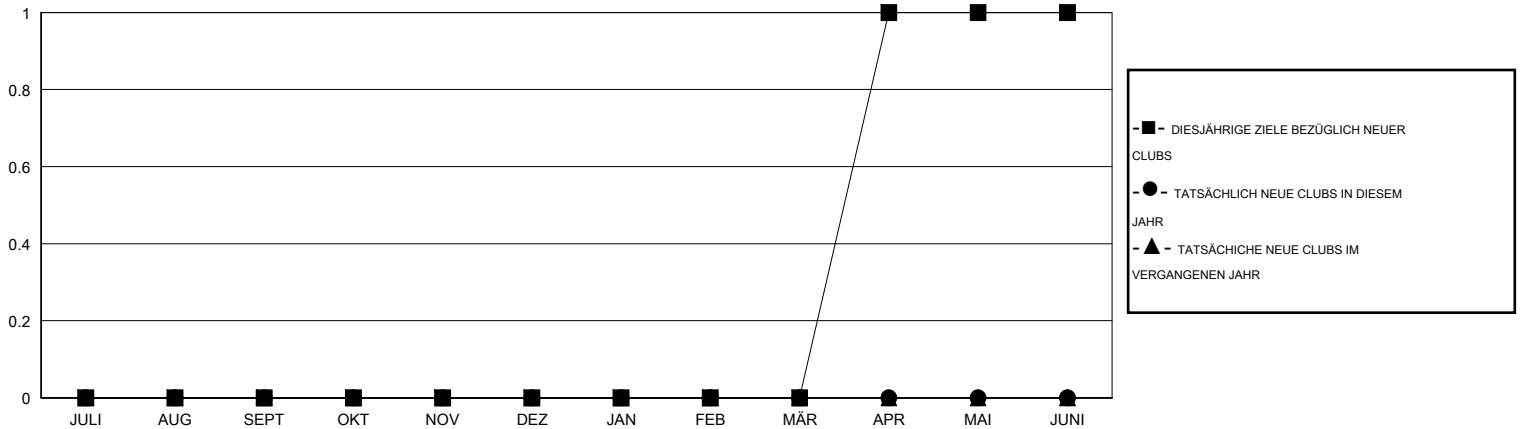

MONTHLY MEMBERSHIP PROGRESS REPORT

District 111SM

Results as of: 4/30/2016

GMT: Carl Robert Rettby

STANDORT GERMANY

GMT KONST. GEB.: 4

Clubs					Pro Mitglied				
ERGEBNISSE FÜR 2015-2016					ERGEBNISSE FÜR 2015-2016				
QUARTAL	ZIEL NEUE CLUBS	NEUE CLUBS	AUFGELÖSTE CLUBS	NETTO-GEWINN/-VERLUST	QUARTAL	ZIEL NEUE MITGLIEDER	HINZUGEFÜGTE GRÜNDUNGS- UND NEUE MITGLIEDER	AUSGESCHIEDENE MITGLIEDER	NETTO-GEWINN/-VERLUST
JULI/AUG/SEPT	0	0	0	0	JULI/AUG/SEPT	2	20	26	-6
OKT/NOV/DEZ	0	0	0	0	OKT/NOV/DEZ	2	24	16	8
JAN/FEB/MÄR	0	0	0	0	JAN/FEB/MÄR	2	49	46	3
APR/MAI/JUNI	1	0	0	0	APR/MAI/JUNI	24	14	19	-5

ZIELE UND TATSÄCHLICHE NEUE CLUBS KUMULATIV