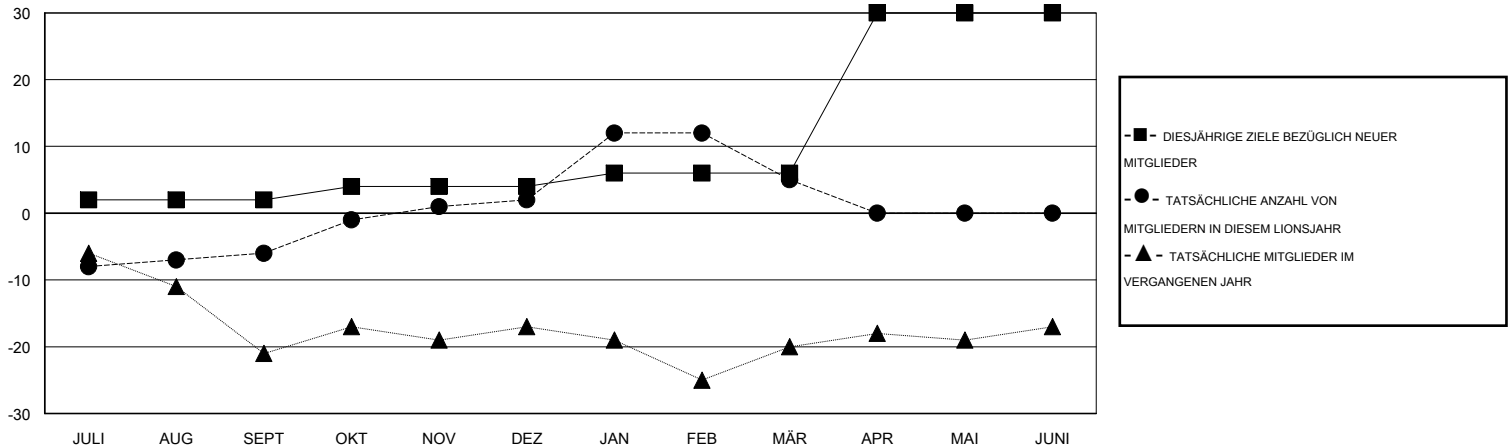

ZIELE UND TATSÄCHLICHE MITGLIEDER KUMULATIV

ABGEMELDETE CLUBS: 0	56 VON 94 CLUBS HABEN 1 ODER MEHR NEUE MITGLIEDER AUFGENOMMEN	GESCHLECHTERVERTEILUNG MANN 3,036 (86.42%) FRAU 477 (13.58%)
AUSGETRETENE MITGLIEDER VERSTORBEN 27 CLUB AUFGELÖST 0 ANDERE 79 GESAMT 106	KLICKEN SIE HIER FÜR ANGABEN ZUM ZUSTAND DES CLUBS	FAMILIENMITGLIEDER 64 HAUSHALTSVORSTAND 32 NICHT-FAMILIENVORSTAND 32